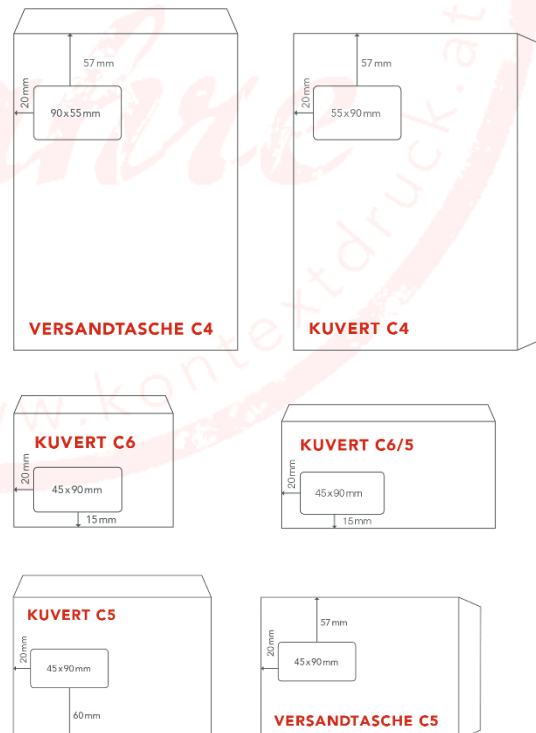

Formate

A 4...0	1682 × 2378 mm
A 2...0	1189 × 1682 mm
A0	841 × 1189 mm
A1	594 × 841 mm
A2	420 × 594 mm
A3	297 × 420 mm
A4	210 × 297 mm
A5	148 × 210 mm
A6	105 × 148 mm
A7	74 × 105 mm
A8	52 × 74 mm
A9	37 × 52 mm
A10	26 × 37 mm

A0 | 841 x 1189 mm (= 1 m²)

Umschläge

Format	Breite	Länge
C6	114 mm	162 mm
B6	125 mm	176 mm
C5/6 (DL)	110 mm	220 mm
C6/5*(DL+)	114 mm	229 mm
C5	162 mm	229 mm
B5	176 mm	250 mm
C4	229 mm	324 mm
B4	250 mm	353 mm
E4	280 mm	400 mm
C3	324 mm	458 mm